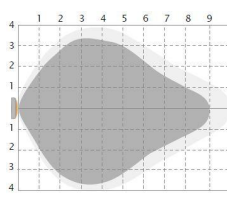

Ljussensor

Sensorn tänds inte armaturen om tillräckligt dagsljus detekteras. Kupan reducerar mängden ljus in mot sensorn vilket innebär att det krävs mer ljus än angivet. Sätt switcharna på "Disable" (rekommenderas) kommer armaturen att alltid tända vid detektering.