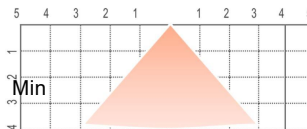

## För armatur med PIR-sensor

Omgivningsljus	
↑	Lyser på natten
↓	Disable

Detekteringsområde	
↑	Takhöjd < 5 m
↓	Takhöjd < 3 m

Fördröjning	
↑ ↓ ↓ ↓ ↓ ↓ ↓ ↓	5 s
↓ ↓ ↓ ↓ ↓ ↓ ↓ ↓	30 s
↓ ↓ ↓ ↑ ↓ ↓ ↓ ↓	1 min
↓ ↓ ↓ ↓ ↑ ↓ ↓ ↓	3 min
↓ ↓ ↓ ↓ ↓ ↑ ↓ ↓	5 min
↓ ↓ ↓ ↓ ↓ ↓ ↑ ↓	8 min