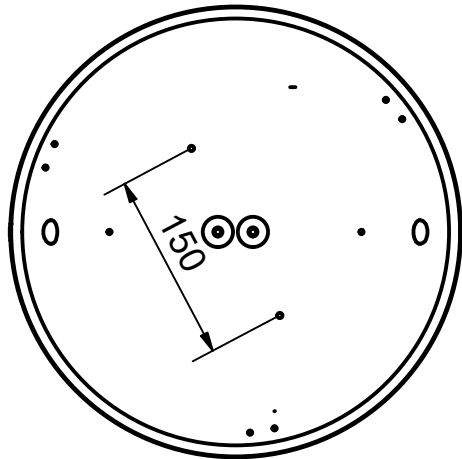

## För armatur med sensor T/S

1	2	
●	●	100%
○	●	75%
●	○	50%
○	○	10%

### Känslighet

Ställer detekteringsområdet runt sensorn. 100% max detekteringsområde är 12m i diameter. Max monteringshöjd 6m.

3	4	
●	●	5s
○	●	90s
●	○	5min
○	○	10min