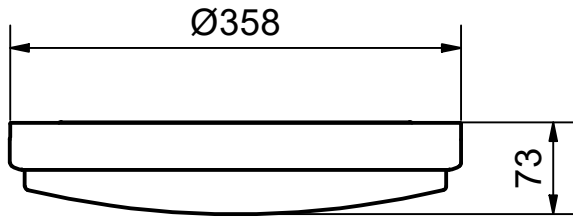

## För armatur med sensor T/S

1	2	
●	●	100%
○	●	75%
●	○	50%
○	○	10%

### Känslighet

Ställer detekteringsområdet runt sensorn. 100% max detekteringsområde är 12m i diameter. Max monteringshöjd 6m.

3	4	
●	●	5s
○	●	90s
●	○	5min
○	○	10min