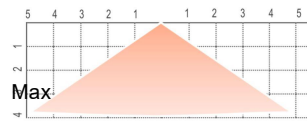

## För armatur med PIR-sensor

Omgivningsljus	
↑	Lyser på natten
↓	Disable

Detekteringsområde	
↑	Takhöjd < 5 m
↓	Takhöjd < 3 m

Fördröjning	
↑ ↓ ↓ ↓ ↓ ↓ ↓ ↓	5 s
↓ ↓ ↓ ↓ ↓ ↓ ↓ ↓	30 s
↓ ↓ ↓ ↑ ↓ ↓ ↓ ↓	1 min
↓ ↓ ↓ ↓ ↑ ↓ ↓ ↓	3 min
↓ ↓ ↓ ↓ ↓ ↑ ↓ ↓	5 min
↓ ↓ ↓ ↓ ↓ ↓ ↑ ↓	8 min