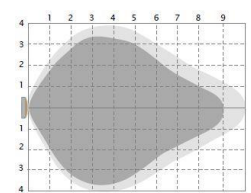

Grundljusnivå

Dimringsnivå under Grundljus