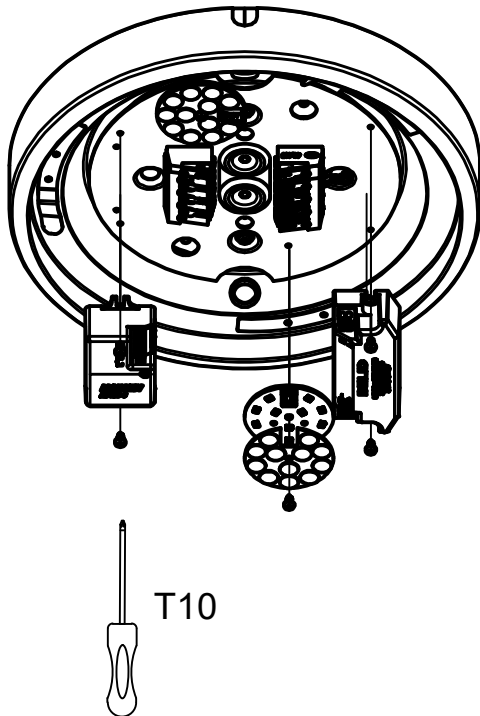

### Grundljusnivå

Dimringsnivå under Grundljus

I

II

III

Denna produkt innehåller en ljuskälla med energieffektivitetsklass:

CE    IP44