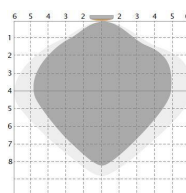

För armatur med multisensor T/S, grundljus & nattljus

Känslighet

Ställer detekteringsområdet runt sensorn. 100% max detekteringsområde är 12m i diameter. Max monteringshöjd 6m.

1	2	
●	●	100%
●	○	75%
○	●	50%
○	○	10%

3	4	5	
●	●	●	5s
○	●	●	30s
○	○	●	60s
○	○	○	5min
○	○	○	10min
○	○	○	20min
○	○	○	30min

6	7	
●	●	Disable
○	●	50lux
○	○	10lux
○	○	2lux

8	9	10	
○	○	○	0s
○	○	○	10s
○	○	○	1min
○	○	○	10min
○	○	○	30min
○	○	○	60min
○	○	○	∞

11	12	
●	●	10%
○	●	20%
○	○	30%
○	○	50%