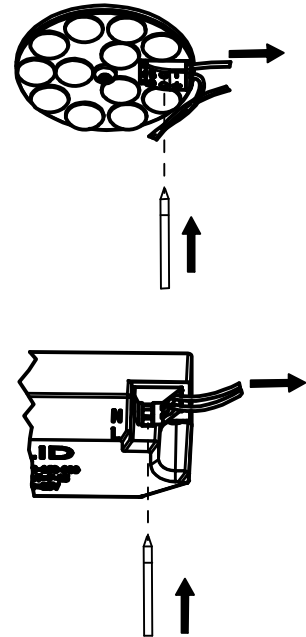

I

II

III

Denna produkt innehåller en ljuskälla med energieffektivitetsklass:

CE IP44